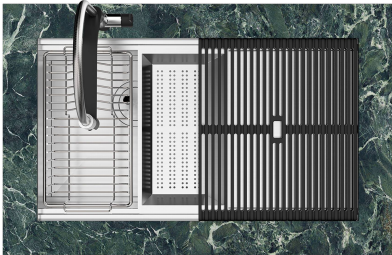

Compatible accessories/Accessori compatibili:

8100 602

750

426

Cut out size - Dimensioni per foratura top

GALLERIA FOTOGRAFICA

IN DOTAZIONE

Griglie Black Milanello
8100 602