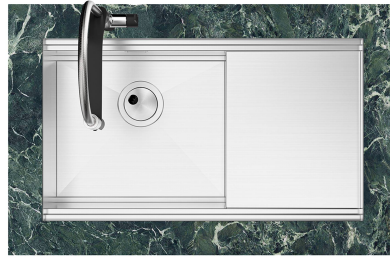

Compatible accessories/Accessori compatibili:

8100 602

750

426

Cut out size - Dimensioni per foratura top

GALLERIA FOTOGRAFICA

IN DOTAZIONE

Griglie Black Milanello
8100 602