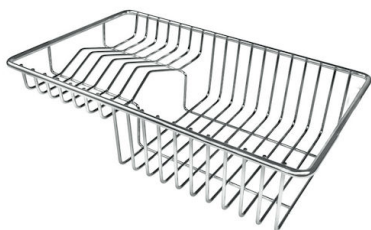

Compatible accessories/Accessori compatibili:

8100 602

750

426

Cut out size - Dimensioni per foratura top

GALLERIA FOTOGRAFICA

IN DOTAZIONE

Griglie Black Milanello
8100 602

ACCESSORI OPZIONALI

Cestello portapiatti inox
8100 303

Griglia portapiatti
8100 306

Griglia portapiatti inox
8100 154

* solo in abbinamento con l'accessorio
8644 101

Tagliere in HPDE
8657 001

Tagliere Twin in HDPE
8644 101