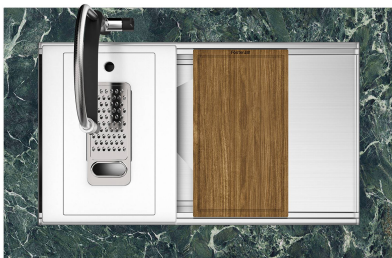

Compatible accessories/Accessori compatibili:

8100 602

750

426

Cut out size - Dimensioni per foratura top

GALLERIA FOTOGRAFICA

IN DOTAZIONE

Griglie Black Milanello
8100 602