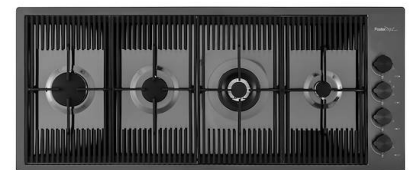

Piano cottura Milanello Gun Metal

7681 006