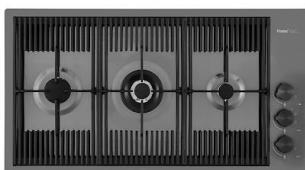

Piano cottura Milanello Gun Metal

7680 006