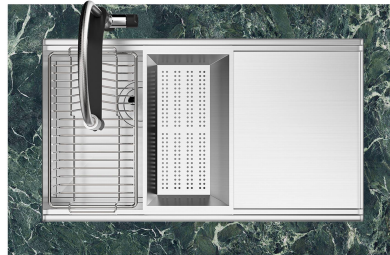

GALLERIA FOTOGRAFICA