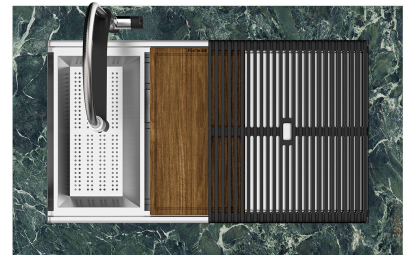

Compatible accessories/Accessori compatibili:

8100 602

750

426

Cut out size - Dimensioni per foratura top

GALLERIA FOTOGRAFICA

IN DOTAZIONE

Griglie Black Milanello
8100 602