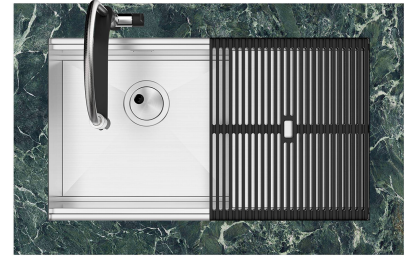

Compatible accessories/Accessori compatibili:

8100 602

750

426

Cut out size - Dimensioni per foratura top

GALLERIA FOTOGRAFICA

IN DOTAZIONE

Griglie Black Milanello
8100 602